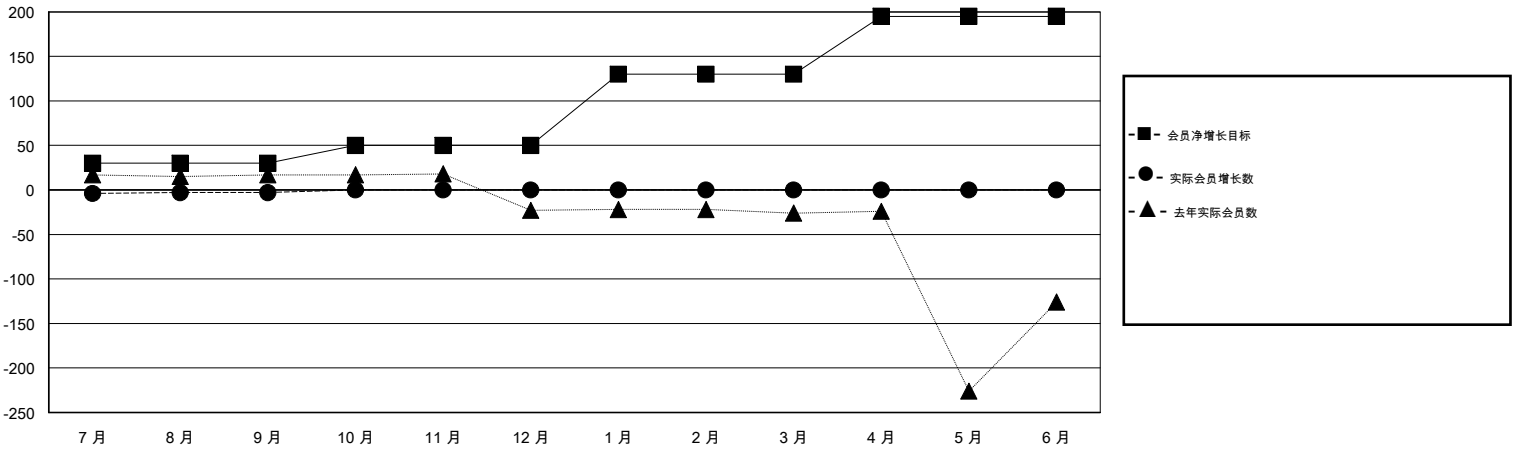

# MONTHLY MEMBERSHIP PROGRESS REPORT

District 390

Results as of: 9/30/2019

GMT:

地点 CHINA

GMT宪章区

分会			
成果 2019-2020			
季	新分会目标	新会	会员流失的分会
7月/8月/9月	1	0	0
10月/11月/12月	1	0	0
1月/2月/3月	2	0	0
4月/5月/6月	2	0	0

位会员@每位须缴			
成果 2019-2020			
季	会员净增长目标	实际会员增长数	实际退会会员 (包括转会)
7月/8月/9月	30	14	8
10月/11月/12月	20	0	0
1月/2月/3月	80	0	0
4月/5月/6月	65	0	0

目标与实际新会累积

目标和实际会员累积

已取消的分会: 0	5 CLUBS OF 60 增添1位或以上的新会员	性别分布 男 1,034 (57.22%) 女 773 (42.78%)
放弃的会员 过世 0 分会已取消 0 其他 8 总计 8	<a href="#">点击这里取得累计会员数据</a>	总计家庭单位会员数 193 支付减半会费的家庭会员 100