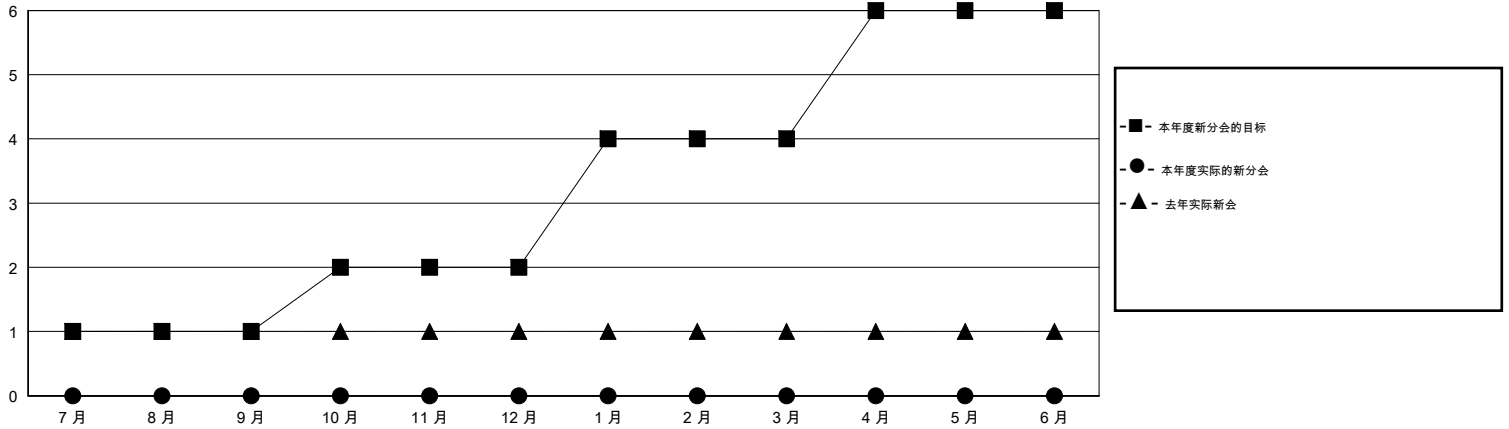

# MONTHLY MEMBERSHIP PROGRESS REPORT

District 390

Results as of: 9/30/2019

GMT:

地点 CHINA

GMT宪章区

分会			
成果 2019-2020			
季	新分会目标	新会	会员流失的分会
7月/8月/9月	1	0	0
10月/11月/12月	1	0	0
1月/2月/3月	2	0	0
4月/5月/6月	2	0	0

位会员@每位须缴			
成果 2019-2020			
季	会员净增长目标	实际会员增长数	实际退会会员 (包括转会)
7月/8月/9月	30	14	8
10月/11月/12月	20	0	0
1月/2月/3月	80	0	0
4月/5月/6月	65	0	0

目标与实际新会累积

目标和实际会员累积

已取消的分会: 0	5 CLUBS OF 60 增添1位或以上的新会员	性别分布 男 1,034 (57.22%) 女 773 (42.78%)
放弃的会员 过世 0 分会已取消 0 其他 8 总计 8	<a href="#">点击这里取得累计会员数据</a>	总计家庭单位会员数 193 支付减半会费的家庭会员 100